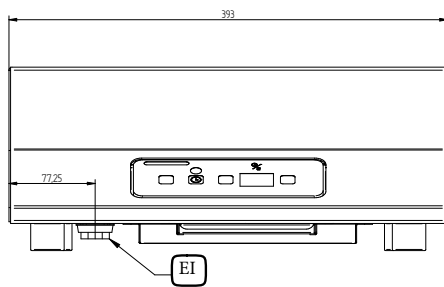

Prednja/e

EI = Električki priključak
EO = Električka utičnica

Električki

Napon napajanja:	220-240 V/1N ph/50/60 Hz
Ukupna snaga:	3.5 kW
Vrsta utikača:	CE-SCHUKO
Minimalna struja napajanja:	16A

Ključne informacije:

Širina gornjeg dijela:	400 mm
Dubina gornjeg dijela:	397 mm
Vanjske dimenzije, širina:	393 mm
Vanjske dimenzije, dubina:	430 mm
Vanjske dimenzije, visina:	165 mm
Neto težina:	10 kg