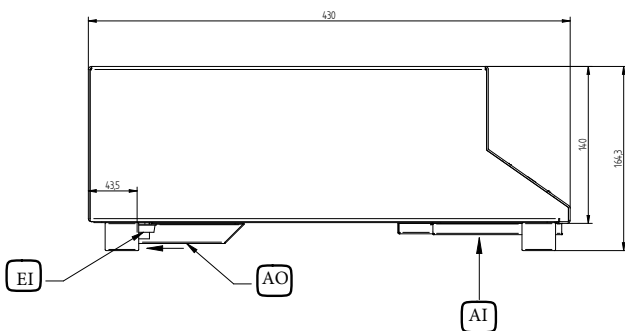

Bočna/o

EI = Električki priključak
EO = Električka utičnica