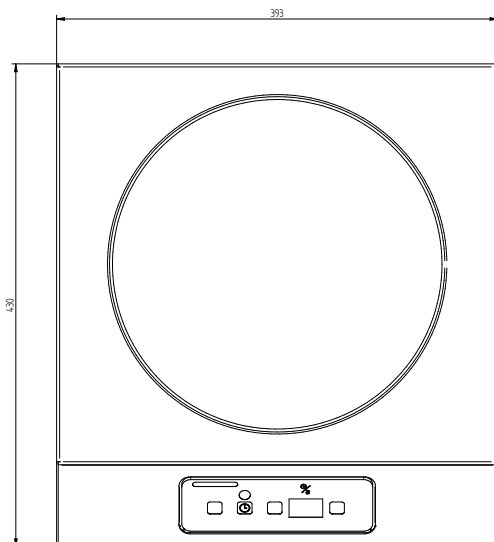

Gornja/e

Električki

Napon napajanja:	220-240 V/1N ph/50/60 Hz
Ukupna snaga:	3.5 kW
Vrsta utikača:	CE-SCHUKO
Minimalna struja napajanja:	16A

Ključne informacije:

Širina gornjeg dijela:	400 mm
Dubina gornjeg dijela:	397 mm
Vanjske dimenzije, širina:	393 mm
Vanjske dimenzije, dubina:	430 mm
Vanjske dimenzije, visina:	165 mm
Neto težina:	10 kg